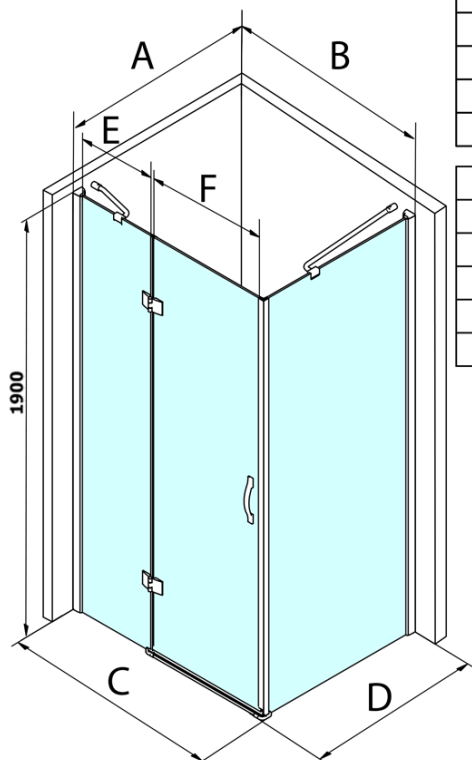

Produktový list

Objednací kód: **GL1190GL5670**

**Legro obdélníkový sprchový kout 900x700mm L/P
varianta**

MODEL	B	C	E	F
GL1190	875-895	880-900	220	600
GL1110	975-995	980-1000	320	600
GL1111	1075-1095	1080-1100	420	600
GL1112	1175-1195	1180-1200	520	600

MODEL	A	D
GL5670	671-691	680-700
GL5680	771-791	780-800
GL5690	871-891	880-900
GL5610	971-991	980-1000
GL5612	1171-1191	1180-1200